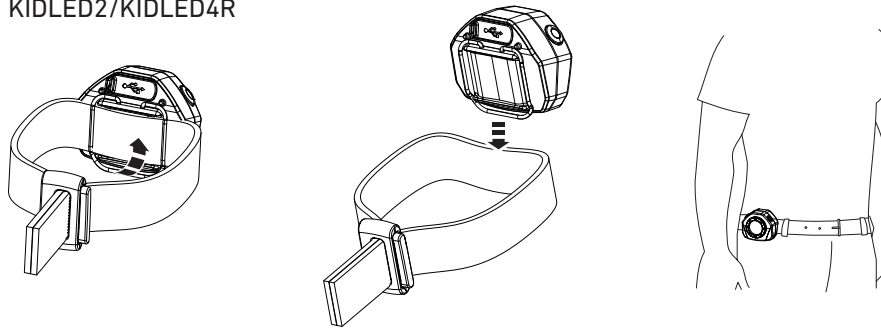

KIDLED2/KIDLED4R