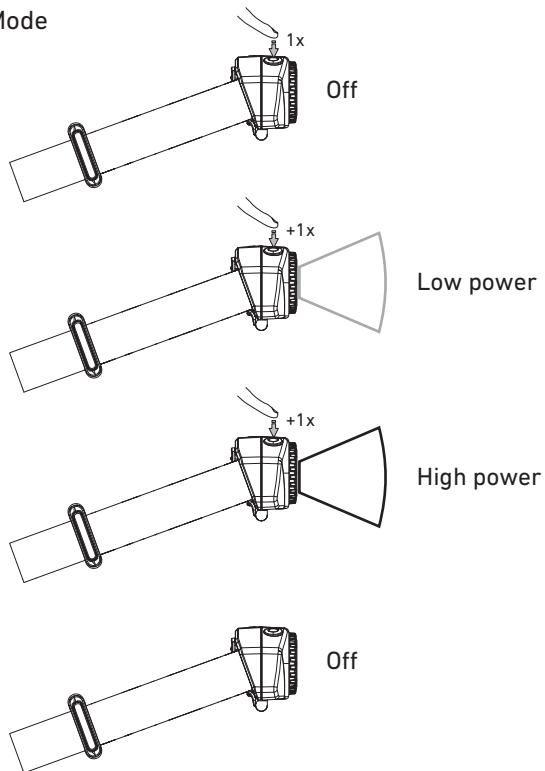

LEDLENSER KIDLED2/KIDLED4R

KIDLED2

KIDLED4R

White Mode

Red&Blue Mode

LEDLENSER KIDLED2/KIDLED4R

KIDLED4R

Automatic light turn off function