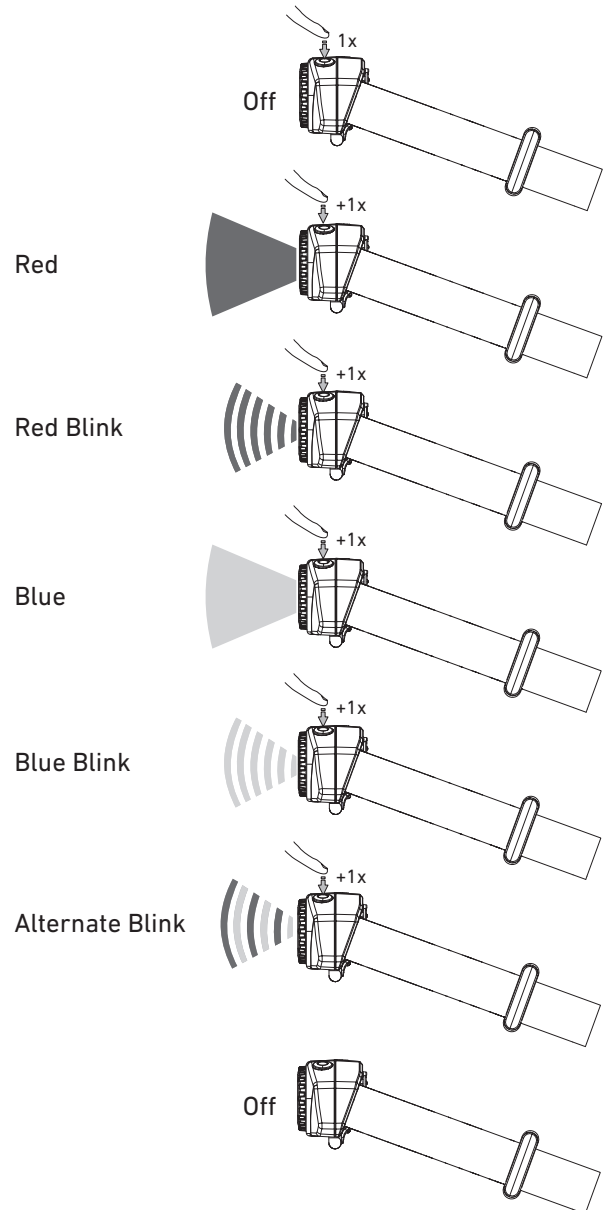

LEDLENSER KIDLED2/KIDLED4R

KIDLED2

KIDLED4R

White Mode

Red&Blue Mode

LEDLENSER KIDLED2/KIDLED4R

KIDLED4R

Automatic light turn off function