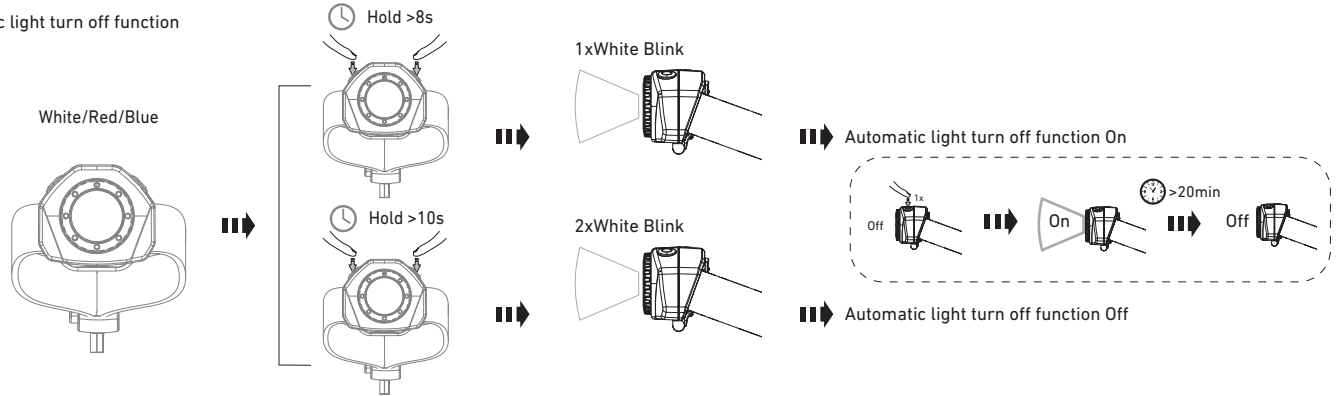

LEDLENSER KIDLED2/KIDLED4R

KIDLED2

KIDLED4R

White Mode

Red&Blue Mode

LEDLENSER KIDLED2/KIDLED4R

KIDLED4R

Automatic light turn off function