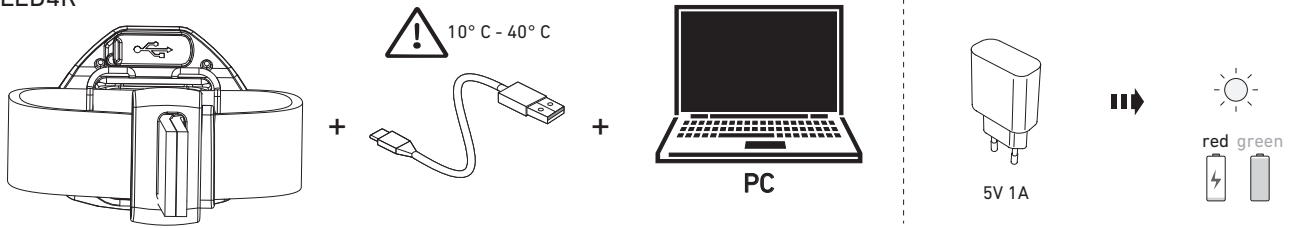

LEDLENSER KIDLED2/KIDLED4R

KIDLED2

KIDLED4R

White Mode

Red&Blue Mode

LEDLENSER KIDLED2/KIDLED4R

KIDLED4R

Automatic light turn off function